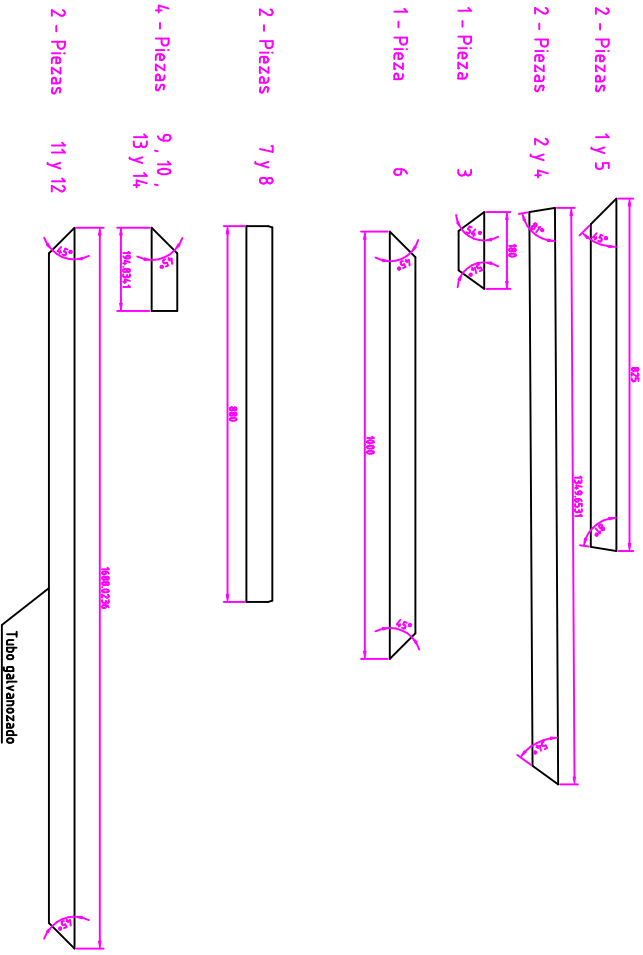

Despiece
Tubo cuadrado de 60 x 60 x 2 mm

Estructura del bastidor en	
tubo cuadrado de	
60 x 60 x 2	