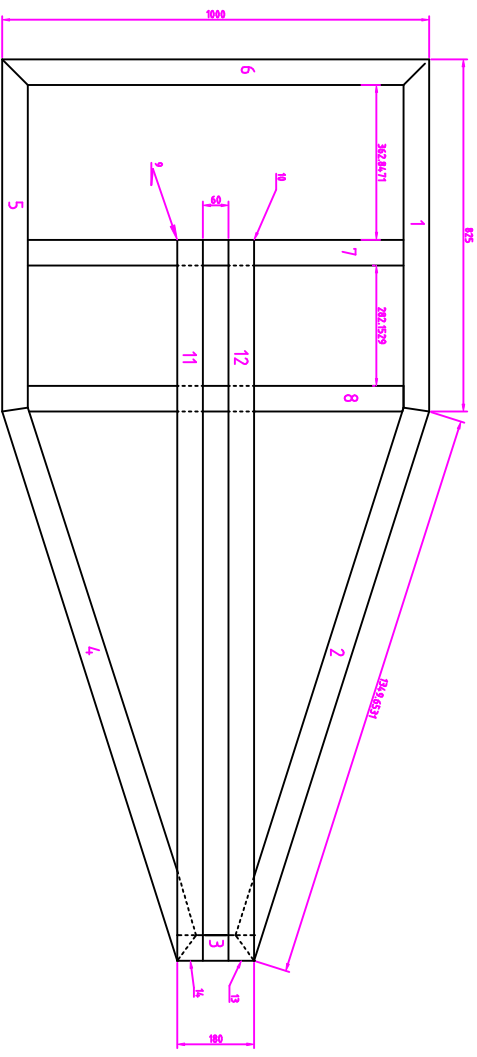

Despiece
Tubo cuadrado de 60 x 60 x 2 mm

Estructura del bastidor en	
tubo cuadrado de	
60 x 60 x 2	